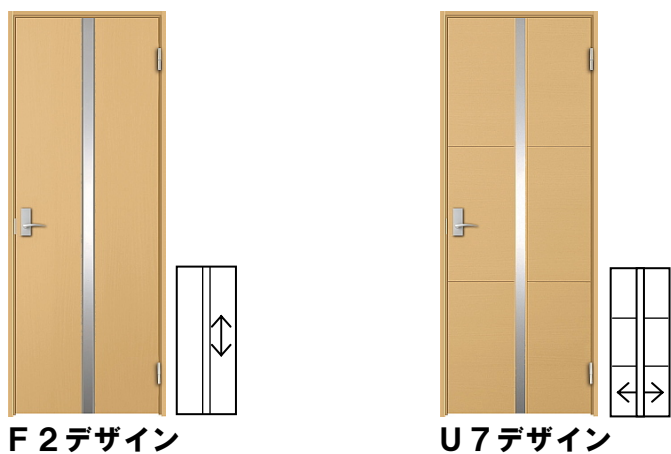

new R III シリーズ 建具・収納 標準仕様 (モダンタイプ)

LDK

居室・トイレ

洗面所

*引戸タイプ

オプション:ラクラクローズ機能

引戸を閉める動作をしっかりサポート。扉が枠にぶつかってはね返る事を防止するラクラクローズ機能。

把手

■RNLレバーハンドル

シルバー

- * LDK ...空錠
- * 居室・洗面 ...間仕切錠
- * トイレ ...表示錠

収納開戸

クローク収納

玄関収納

COLOR

■MODERN-style■