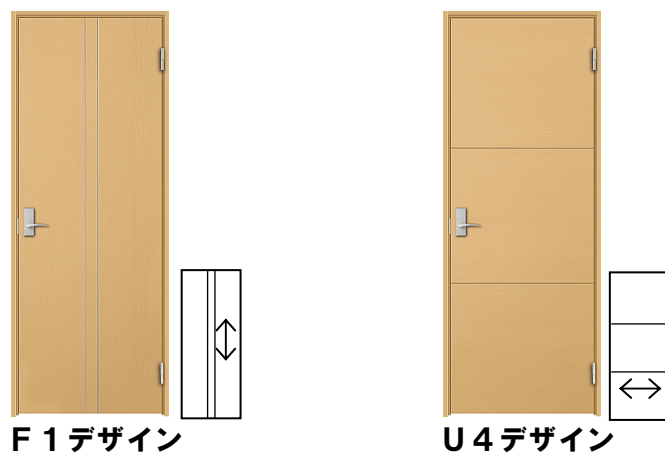

new R III シリーズ 建具・収納 標準仕様 (モダンタイプ)

LDK

居室・トイレ

洗面所

*引戸タイプ

オプション:ラクラクローズ機能

引戸を閉める動作をしっかりサポート。扉が枠にぶつかってはね返る事を防止するラクラクローズ機能。

把手

■RNLレバーハンドル

シルバー

- * LDK ...空錠
- * 居室・洗面 ...間仕切錠
- * トイレ ...表示錠

収納開戸

クローク収納

玄関収納

COLOR

■MODERN-style■