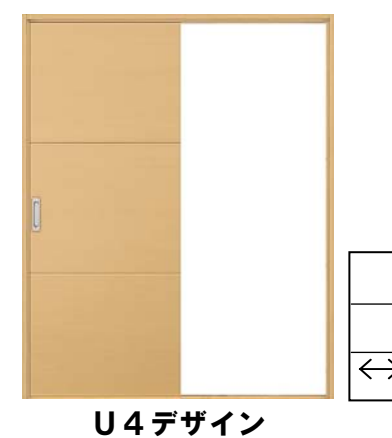

new R III シリーズ 建具・収納 標準仕様 (モダンタイプ)

LDK

居室・トイレ

洗面所

*引戸タイプ

オプション:ラクラクローズ機能

引戸を閉める動作をしっかりサポート。扉が枠にぶつかってはね返る事を防止するラクラクローズ機能。

把手

■RNLレバーハンドル

シルバー

- * LDK ...空錠
- * 居室・洗面 ...間仕切錠
- * トイレ ...表示錠

収納開戸

クローク収納

玄関収納

COLOR

■MODERN-style■