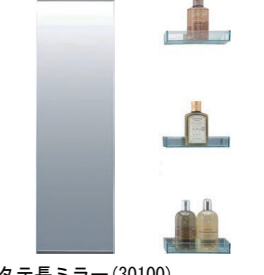

◆キレイドア

アイテム

洗い場側水栓

指1本でもお湯が出せて操作ラクラク。

プッシュ水栓

シャワーヘッド

高級スプレーシャワー

高級スプレーストレートタイプ

選択

スライドフック付握りバー

スライドフック付握りバー(メタル調)
CKNB(2)-B-L1000/CH

鏡&収納

タテ長ミラー(30100)
+高級収納棚180W(3段)

シルフェ浴槽

オーバル浴槽 プレイン浴槽

※握りバーはオプションです。

<浴槽カラー | シルフェ>

<input type="checkbox"/> W91 ホワイト	<input type="checkbox"/> R21 ブラック
<input type="checkbox"/> N21 ブラック	<input type="checkbox"/> B51 ターコイズブルー

選択

プッシュワンウェイ排水栓

指で、軽く押すだけで、排水が簡単にできます。

(メタル調)

フロタ

巻フタ