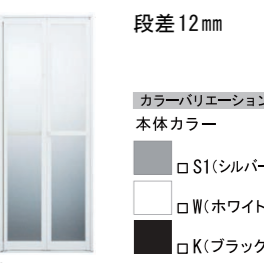

ハイドーム天井+円筒形照明(白熱灯)
※照明灯数は浴室サイズ等によって異なります。

浴室ドア

折り戸
VDY-8002052R(70)