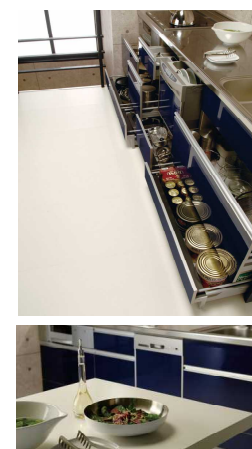

型：KITCHEN
W:2550mm
D:650mm

*写真はイメージになりますので、実際の仕様と異なる場合がございます。

Standard Parts 【標準装備品】

■フラットスリムレンジフード
凹凸を減らしたシンプルでスリムなデザイン。スタイリッシュなキッチンを演出します。(W:900)

■ホーロートップコンロ
シルバーフェイスのスッキリとしたデザインです。

■オールインワン浄水栓
カートリッジの交換が簡単なオールインワンタイプ。ハンドシャワー機能付です。

ロライングレイン
ミディアム

ロライングレイン
ダーク

ロナチュラル
ベアー

ロモイスター
ブラウン

SYSTEM KITCHEN

K T

キッチンが暮らしの中心となる大切な場。これまでのスタイルを見つめ直して、毎日をもっと楽しめるキッチンをクリナップの「KT」がお応えします。

■オールスライド収納 (プルモーション機能付)