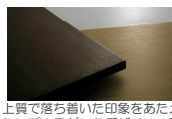

スタイリッシュグロスシリーズ (10色)

シャープな輝きが、高級感あふれる鏡面扉。直線的に揃ったラインが美しいライン取手を採用しています。

ロソリッド
ホワイト

ロソリッド
レッド

ロソリッド
ブルー

ロソリッド
ブラック

ロメタリック
シルバー

ロソリッド
ショコラ

ロパール
イエロー

ロパール
グリーン

ロシャインウッド
ライト

ロシャインウッド
ダーク

ウッドグレインシリーズ (6色)

上質で落ち着いた印象をあてる木目扉。シンプルモダンなデザインの取手レスを採用しています。

ロライングレイン
ライト

ロライングレイン
グレー