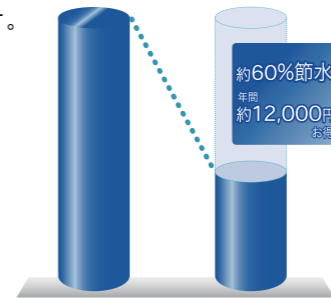

写真はカタログによるイメージです。見積り内容とは異なりますので、ご注意ください。

HYPER KILAMIC

2年保証

カラーバリエーション

リモコン

壁リモコン

超節水ECO6

エコロジーでエコノミー。
大切な水をムダなく賢く節約します。

ECO6
超節水エコシックス

大洗浄 6 L、小洗浄 5 Lの「超節水ECO6トイレ」。
旧来型便器※ (大13 L) と比べ **60%** の節水を実現しました！
2日でおフロ1杯分以上 節約できます。
また、水道料金なら **年間約12,000円** もお得です。
※1989~2001年発売品

(おフロ1杯を180Lで計算)

旧来型便器※ (大13L) ECO6便器 (大6L/小5L)

【試算条件】
4人家族 (男性2人・女性2人) で、大1回/人・日、小3回/人・日使用した場合。
上下水道料金265円/㎡ [税込] (省エネ・防犯情報提供事業研究会によるガイドライン引用) で計算。