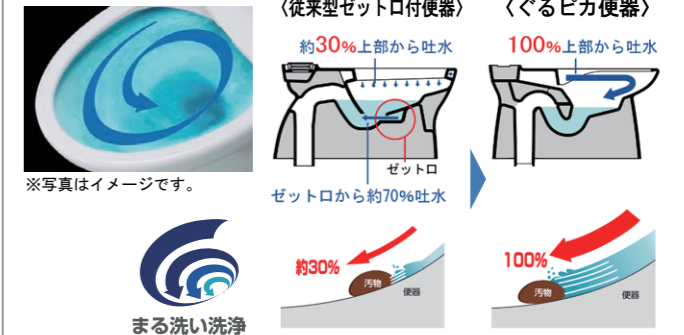

ゆったりワイド

ゆったりサイズの大型便器、大型便座です。

※当社従来品 (ベーシア) との比較です。

すっきりデザイン

本体操作部や便座コードもスッキリ内蔵。

マッサージ洗浄

洗浄の強さを強弱交互に噴出します。

女性専用『レディスノズル』

おしりとは別の女性専用『レディスノズル』、やさしい安心・清潔設計です。

ノズルオートクリーニング

使う前と後にノズルを根元からしっかり洗います。

ハイパーセラミック

公的に認められたJIS抗菌。細菌を寄せつけません。

紙巻器

ワンタッチ式紙巻器 CF-22H

タオルリング

プレノスシリーズ KF-70

ぐるピカ便器

「ぐるピカ便器」はまる洗い洗浄！

水流がぐるりとしっかり回り、まるごと汚れを洗い流します。

「ぐるピカ便器」は汚れカット形状！

汚れる部分をまるごとカット。汚れが付着しても洗浄水がスッキリ洗い流します。