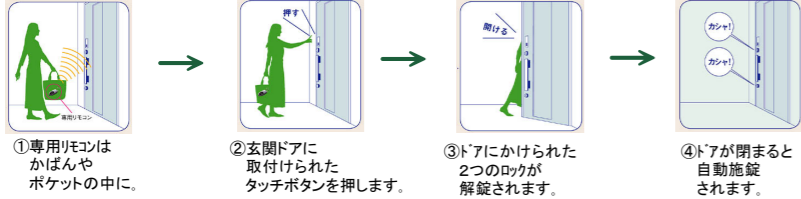

★断熱玄関ドアプラン【フォワード】

FORARD

オプション CAZAS (カザス)

カードキーCAZAS(カザス)……
ドアのタッチボタンを押して、カードキーを
“かざす”だけのスピーディーな施錠が魅力。

CAZASシステムなら、ボタンを
押し、カードキーをかざすだけで、
上下両方のカギの開け閉めが可能です。
また、持ち運びやすく取り出しやすい
カード形状も魅力です。

■解錠・施錠の手順(帰宅時)

オプション 簡易タッチキーシステム

簡易タッチキーシステム
ドアのタッチボタンを押すだけで、
らくらく解錠。
キーを取り出す必要のない、
ワンタッチ方式のキースタイルです。

■タッチ機能の解錠・施錠の手順(帰宅時、外出時共通)

取り外し&施錠確認ができる「セキュリティサムターン」

外出時にもワンタッチで取り外せる安心機能付サムターン。

ボタンを押して、抜くだけでサムターンが取り外せる「セキュリティサムターン」を採用。外出時や就寝時に外しておけば、ガラスを割られて手を入れられても、サムターンがないので開けられる心配がありません。同時に、シリンダー付近に穴をあけ針金で解錠する「サムターン回し」も防ぐことができます。

カギ閉め忘れによる「無締まり」も防ぐ、施錠表示。

通常のサムターン操作でカギを開け閉めするときはもちろん、サムターンを外しているときにも、ひと目で施錠状態がわかるサインを新設。

◆コンテンポラリー

コンテンポラリー
カラーバリエーション

※実際はST枠仕様となります。

★コンテンポラリー・把手★

(室内側)
バーハンドル
ダークブラウン

◆ナチュラルモダン