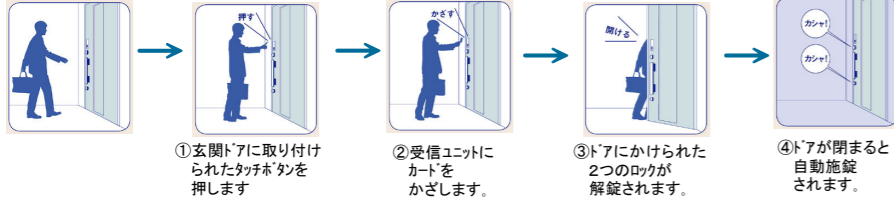

★断熱玄関ドアプラン【フォワード】

FORARD

オプション CAZAS (カザス)

カードキーCAZAS(カザス)……
ドアのタッチボタンを押して、カードキーを
“かざす”だけのスピーディーな施錠が魅力。

CAZASシステムなら、ボタンを
押し、カードキーをかざすだけで、
上下両方のカギの開け閉めが可能です。
また、持ち運びやすく取り出しやすい
カード形状も魅力です。

■解錠・施錠の手順(帰宅時)

オプション 簡易タッチキーシステム

簡易タッチキーシステム
ドアのタッチボタンを押すだけで、
らくらく解錠。
キーを取り出す必要のない、
ワンタッチ方式のキースタイルです。

■タッチ機能の解錠・施錠の手順(帰宅時、外出時共通)

取り外し&施錠確認ができる「セキュリティサムターン」

外出時にもワンタッチで取り外せる安心機能付サムターン。

ボタンを押して、抜くだけでサムターンが取り外せる「セキュリティサムターン」を採用。外出時や就寝時に外しておけば、ガラスを割られて手を入れられても、サムターンがないので開けられる心配がありません。同時に、シリンダー付近に穴をあけ針金で解錠する「サムターン回し」も防ぐことができます。

カギ閉め忘れによる「無締まり」も防ぐ、施錠表示。

通常のサムターン操作でカギを開け閉めするときはもちろん、サムターンを外しているときにも、ひと目で施錠状態がわかるサインを新設。

◆コンテンポラリー

コンテンポラリー
カラーバリエーション

※実際はST枠仕様となります。

★コンテンポラリー・把手★

(室内側)
バーハンドル
ダークブラウン

◆ナチュラルモダン