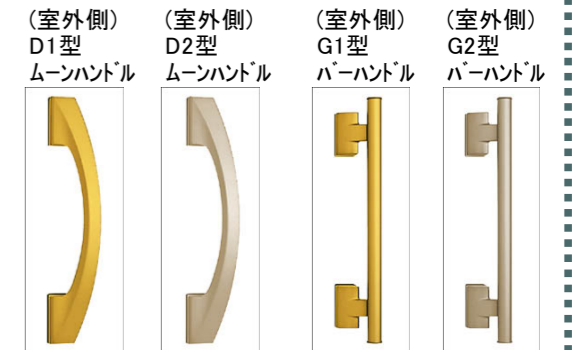

カギ閉め忘れによる「無締まり」も防ぐ、施錠表示。

通常のサムターン操作でカギを開け閉めするときはもちろん、サムターンを外しているときにも、ひと目で施錠状態がわかるサインを新設。

◆コンテンポラリー

コンテンポラリー
カラーバリエーション

※実際はST枠仕様となります。

★コンテンポラリー・把手★

(室内側)
バーハンドル
ダークブラウン

◆ナチュラルモダン